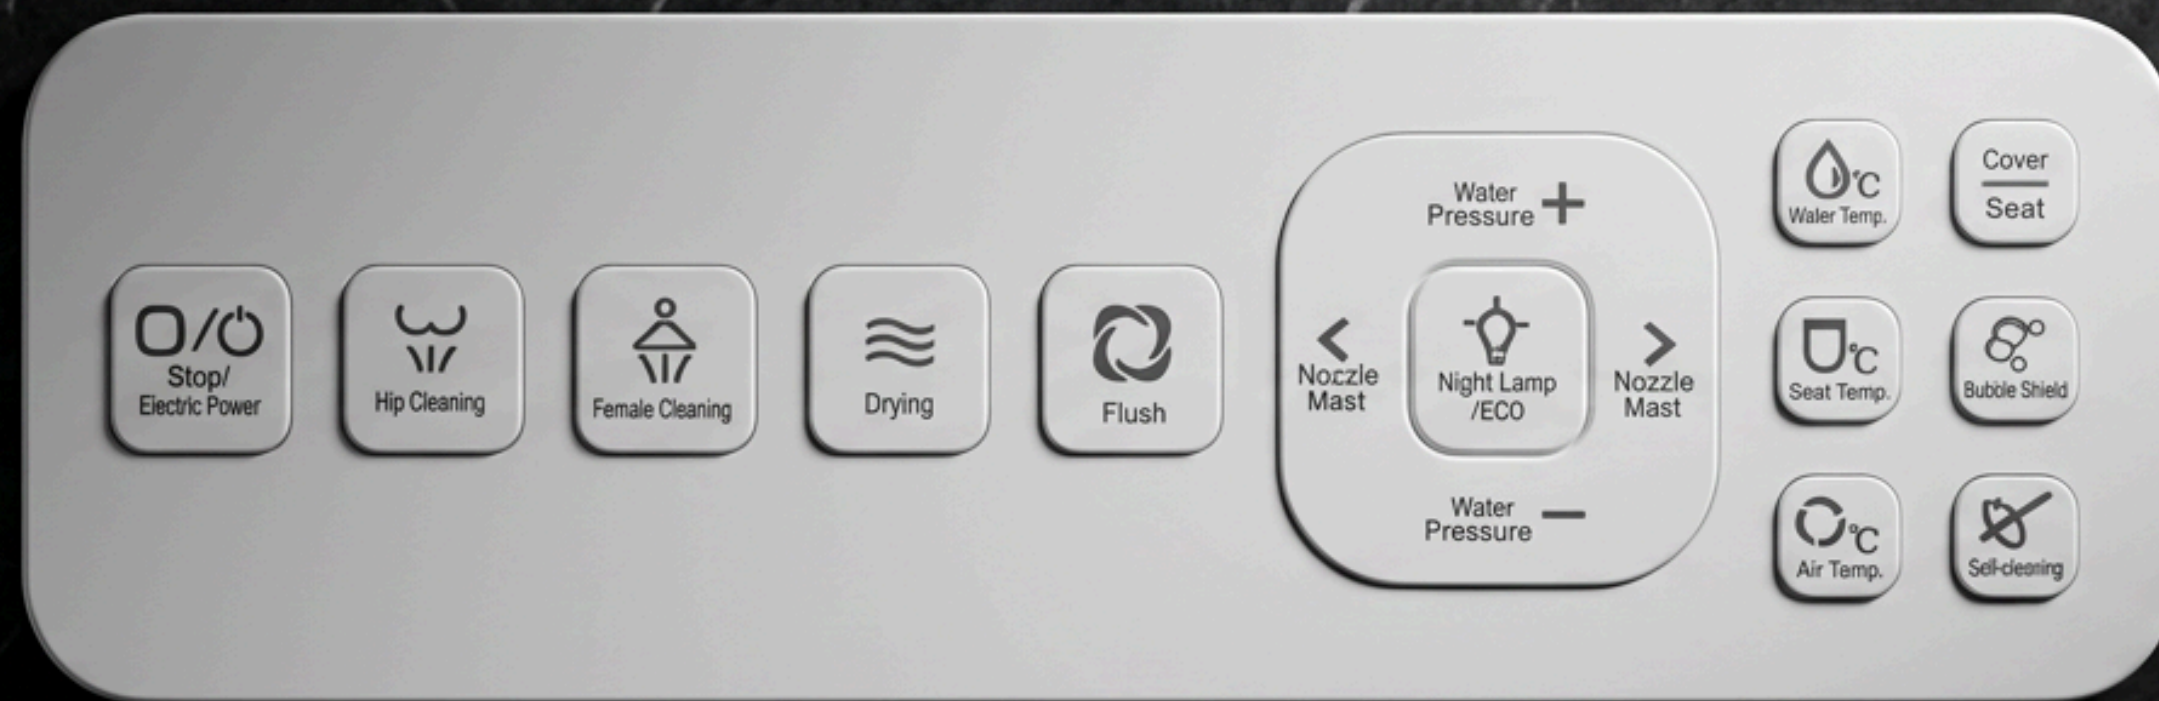

## INODORO INTELIGENTE

Higiene sin contacto + confort premium en tu baño

No es solo un inodoro: es una mejora real en tu rutina. El Inodoro Inteligente TotalSpa combina funciones de higiene avanzada y confort para que tu baño se sienta más moderno, más limpio y más premium desde el primer uso.

## CONFORT PREMIUM QUE TRANSFORMA TU RUTINA

El lujo está en los detalles: **asiento calefactable** para una experiencia cómoda incluso en clima frío, **desodorización automática** para mantener el baño fresco, y **luz nocturna** para moverte con discreción por la noche.

| Se siente premium, se ve premium |

| El baño permanece fresco y agradable |

| Ideal para uso diario, especialmente en noches y mañanas |

## DISEÑADO PARA MANTENERSE IMPECABLE

Además de sentirse más limpio, está pensado para que se mantenga así. Integra autolimpieza de boquilla, reforzando la higiene y la confianza de uso. Es un baño que se siente cuidado, moderno y listo para recibir visitas en cualquier momento.